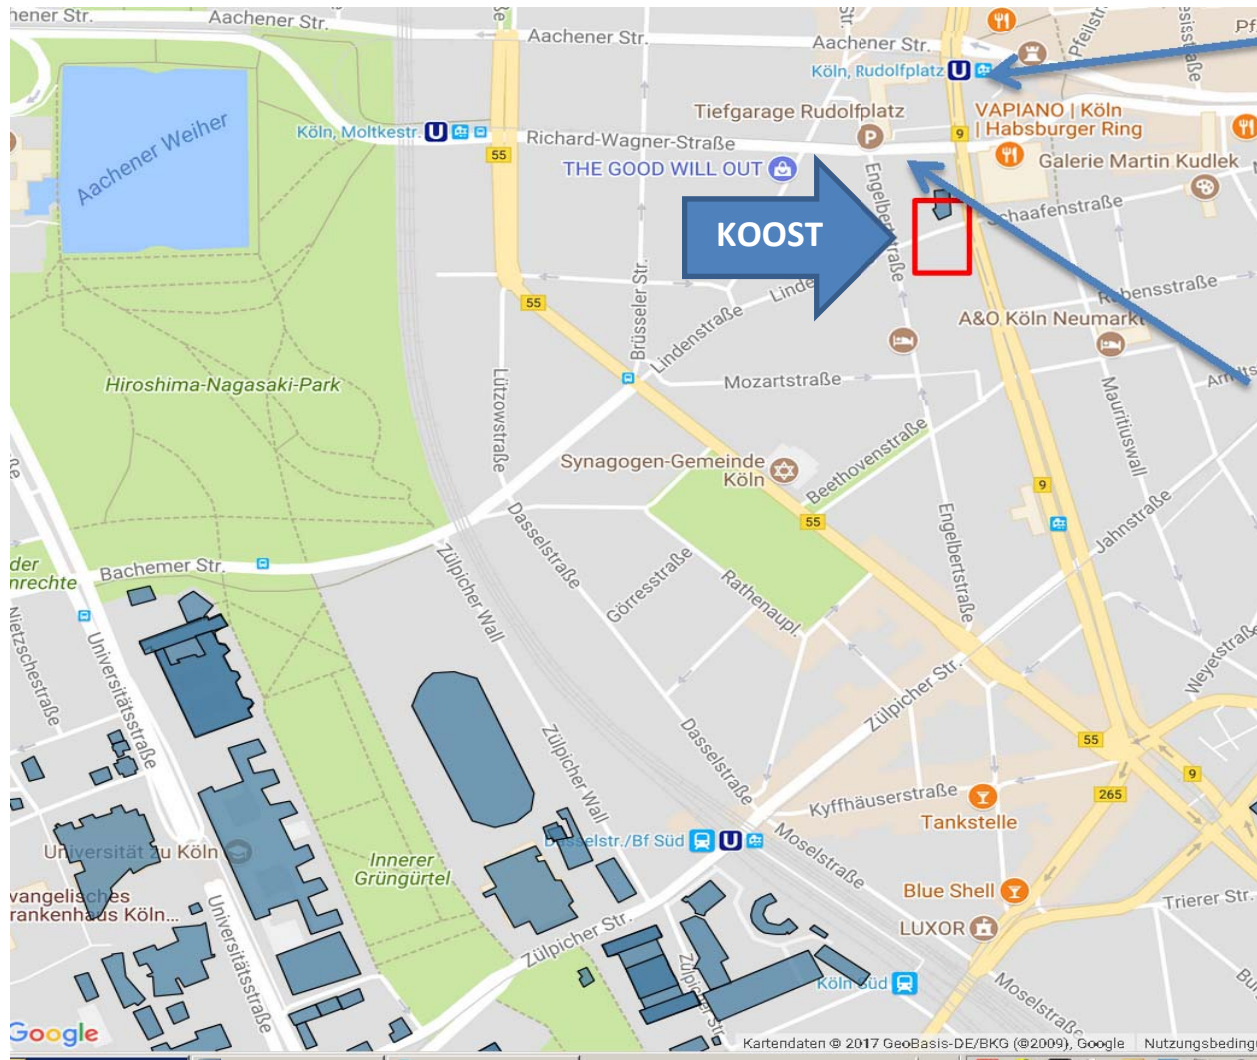

# LAGEPLAN

## Adresse:

Habsburgerring 1,  
50674 Köln

## Öffentliche Verkehrsmittel:

Nutzen Sie den Bus, die Stadtbahn oder U-Bahn um zu uns zu kommen und steigen Sie an der **Haltestelle Rudolfplatz** aus. Die Linien 1,7,15 und 12 oder Buslinie 136 oder 146 halten dort.

## Parkmöglichkeiten:

Sie haben die Möglichkeit in der Tiefgarage am Rudolfplatz zu parken.