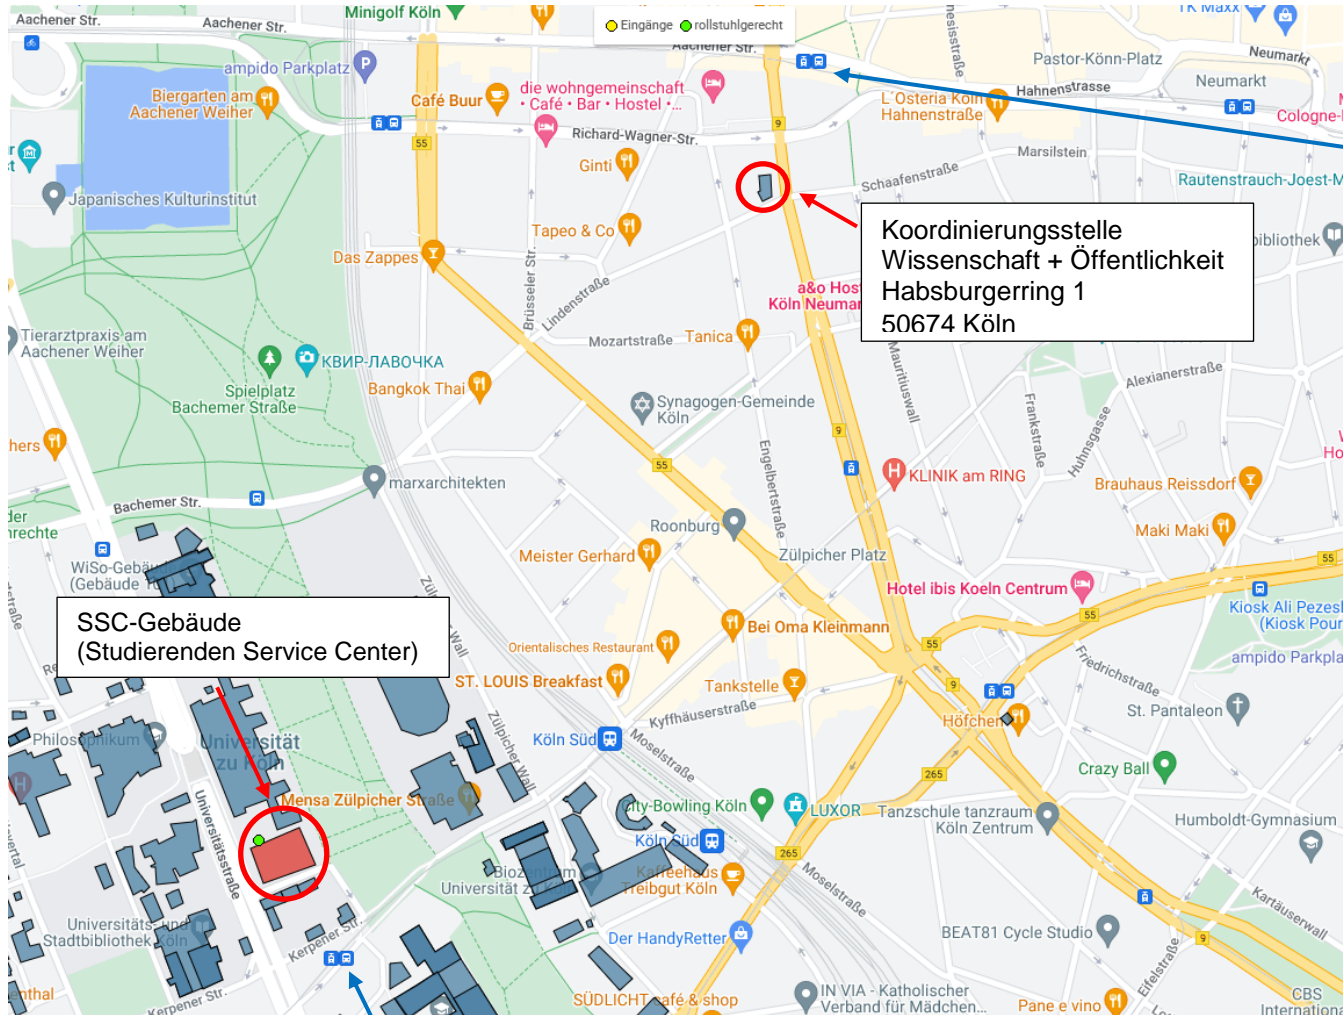

Lageplan

Haltestelle Universität

Öffentliche Verkehrsmittel

Nutzen Sie den Bus, die Stadtbahn oder U-Bahn um zu uns zu kommen und steigen Sie an der Haltestelle Rudolfplatz aus.

Die Linien 1,7,15 und 12 oder Buslinie 136 oder 146 halten dort.

Parkmöglichkeiten

Sie haben die Möglichkeit in der Tiefgarage am Rudolfplatz zu parken.

Adresse des Parkhauses:
Habsburgerring 9
50674 Köln

Tarif:

Je angefangene Stunde: 2,20 €
Max. Tagessatz: 22,00 €